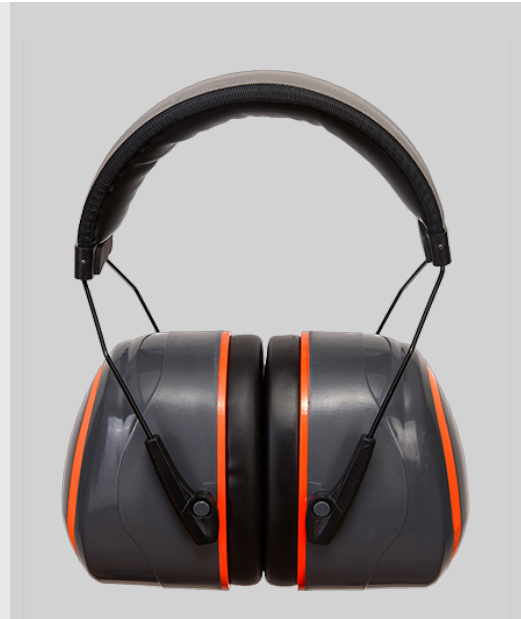

PS43 - Chrániče sluchu HV Extreme

Kolekce: Chrániče sluchu

Řada: Ochrana sluchu

Materiál: ABS, PU pěna, Neopren, Karbonová ocel, Nylon, Pěna

Informace o produktu

Chrániče sluchu HV Extreme jsou součástí naší prémiové řady Díky polstrované čelence z PU poskytuje maximální pohodlí při dlouhém používání. Nastavitelné dvojité kolíky nabízejí bezpečné uchycení. Vynikající útlumový výkon poskytuje vynikající ochranu před škodlivým hlukem a reflexní polstrovaná čelenka poskytuje maximální pohodlí.

Normy

EN 352-1 (SNR 36dB)

ANSI S3.19 (NRR 30dB)

Chrániče sluchu

PW řada pro ochranu sluchu nabízí různou hladinu útlumu, proto vyhovuje různým pracovním prostředím a poskytuje tu správnou ochranu před nebezpečným hlukem. Nové modely a barvy umožňují individuální volbu pro maximální spokojenost. Aktualizovaná řada špuntů do uší doplňuje naši konkurenční a výkonovou nabídku.

Ochrana sluchu

Problémy se sluchem se vyskytují, když jste vystaveni nebezpečným pracovním podmínkám bez použití správných ochranných prostředků.

Části

- Vynikající rychlost útlumu
- Čalouněná čelenka pro větší pohodlí
- Reflexní lemování pro zvýšenou viditelnost
- Nastavitelný duální systém poskytuje vícenásobné polohy pro lepší uchycení
- Kontrastní barvení pro další styly
- CE certifikace
- CE-KAT III
- Označeno UKCA
- Maloobchodní balení
- Individuální balení pro výdejní automaty